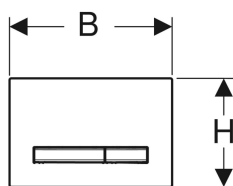

## Plaque de déclenchement Geberit Sigma50 pour rinçage double touche, couleur métallique chrome noir

Exemple d'image

### Contenu de la livraison

- Cadre de fixation
- 2 boulons d'écartement
- 2 tiges de déclenchement

N° de réf.	Couleur / surface	Matériau	B	H	T	
115.671.11.2	Plaque de base et touches : noir chromé Plaque de recouvrement : blanc	Zinc moulé sous pression / mat. synthétique	24.6 cm	16.4 cm	1.3 cm	
115.671.DW.2	Plaque de base et touches : noir chromé Plaque de recouvrement : noir	Zinc moulé sous pression / mat. synthétique	24.6 cm	16.4 cm	1.3 cm	
115.671.JM.2	Plaque de base et touches : noir chromé Plaque de recouvrement : ardoise Mustang	Zinc moulé sous pression / ardoise	24.6 cm	16.4 cm	1.4 cm	
115.671.JV.2	Plaque de base et touches : noir chromé Plaque de recouvrement : aspect béton	Zinc moulé sous pression / céramique	24.6 cm	16.4 cm	1.4 cm	
115.671.JX.2	Plaque de base et touches : noir chromé Plaque de recouvrement : noyer américain	Zinc moulé sous pression / bois (produit naturel)	24.6 cm	16.4 cm	1.4 cm	
115.671.00.2	Plaque de base et touches : noir chromé Plaque de recouvrement : personnalisable	Zinc moulé sous pression	24.6 cm	16.4 cm	1 cm	
115.671.QD.2	Plaque de base et touches : noir chromé Plaque de recouvrement : noir chromé, brossé, revêtement facile à nettoyer	Zinc moulé sous pression / laiton	24.6 cm	16.4 cm	1.2 cm	Nouveau